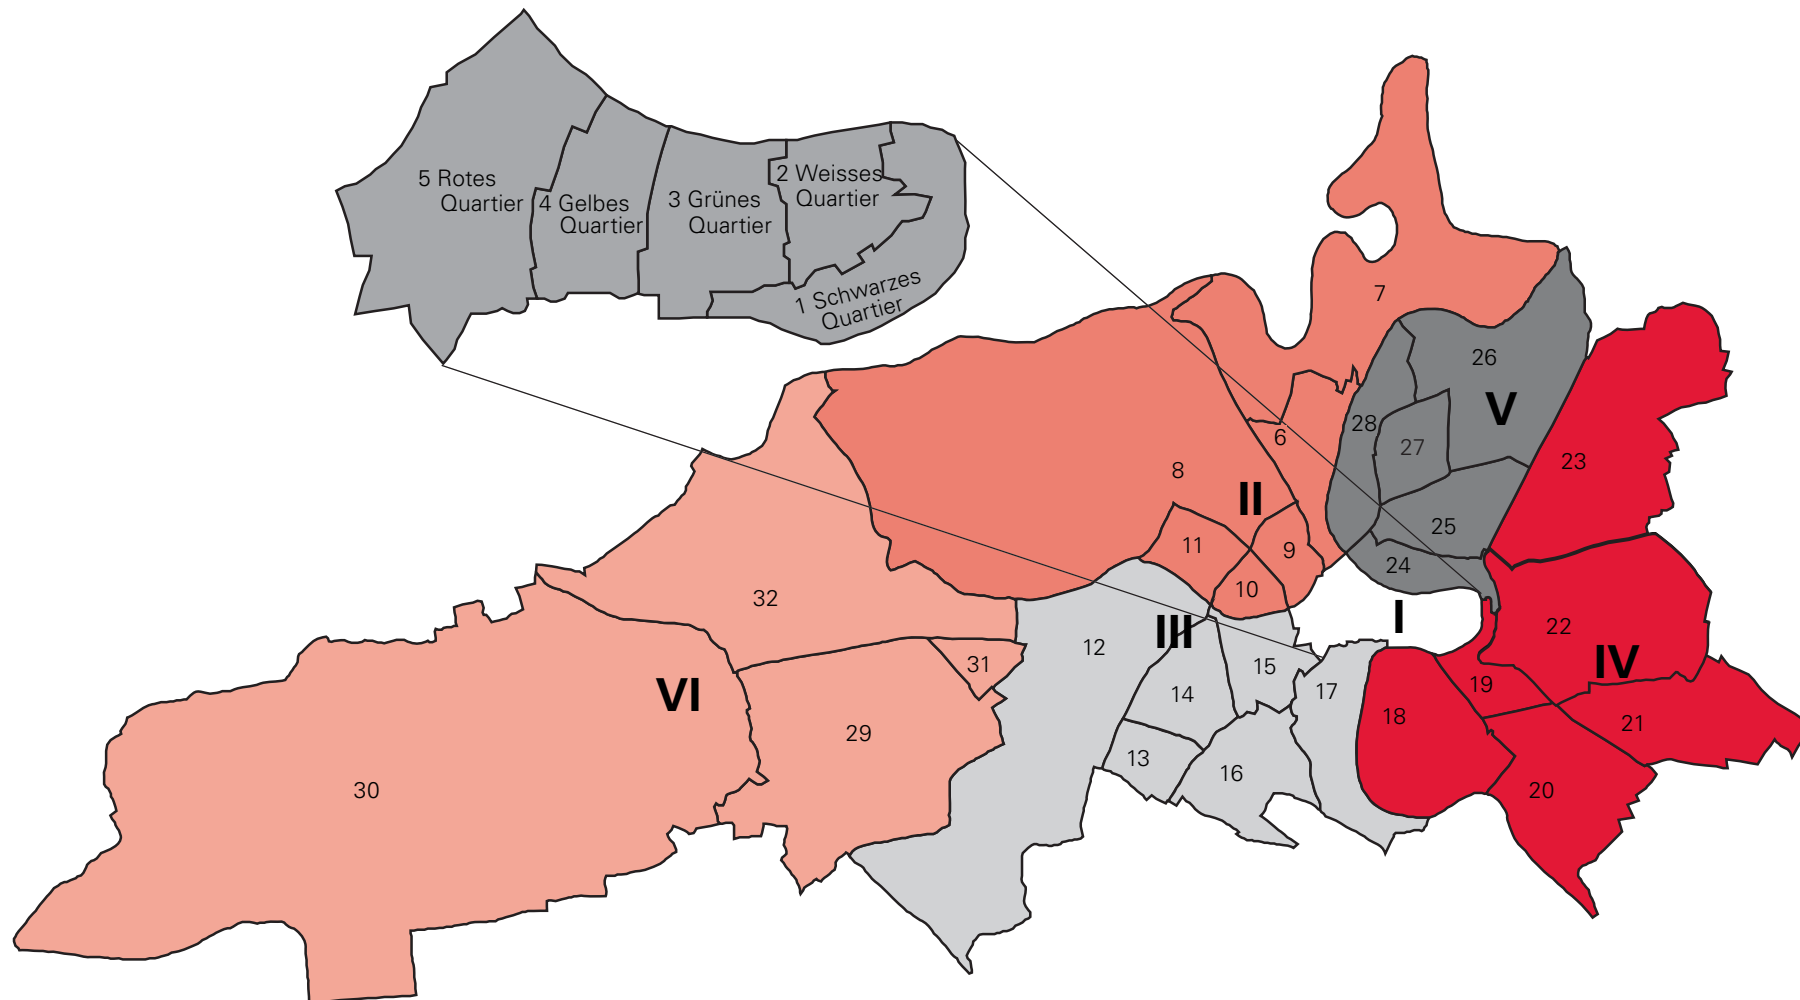

## Einteilung der Stadt Bern in Stadtteile und Statistische Bezirke

<b>I Innere Stadt</b>	<b>II Länggasse-Felsenau</b>	<b>III Mattenhof-Weissenbühl</b>	<b>IV Kirchenfeld-Schosshalde</b>	<b>V Breitenrain-Lorraine</b>	<b>VI Bümpliz-Oberbottigen</b>
1 Schwarzes Quartier	6 Engeried	12 Holligen	18 Kirchenfeld	24 Altenberg	29 Bümpliz
2 Weisses Quartier	7 Felsenau	13 Weissenstein	19 Gryphenhübeli	25 Spitalacker	30 Oberbottigen
3 Grünes Quartier	8 Neufeld	14 Mattenhof	20 Brunnadern	26 Breitfeld	31 Stöckacker
4 Gelbes Quartier	9 Länggasse	15 Monbijou	21 Murifeld	27 Breitenrain	32 Bethlehem
5 Rotes Quartier	10 Stadtbach	16 Weissenbühl	22 Schosshalde	28 Lorraine	
	11 Muesmatt	17 Sandrain	23 Beundenfeld		